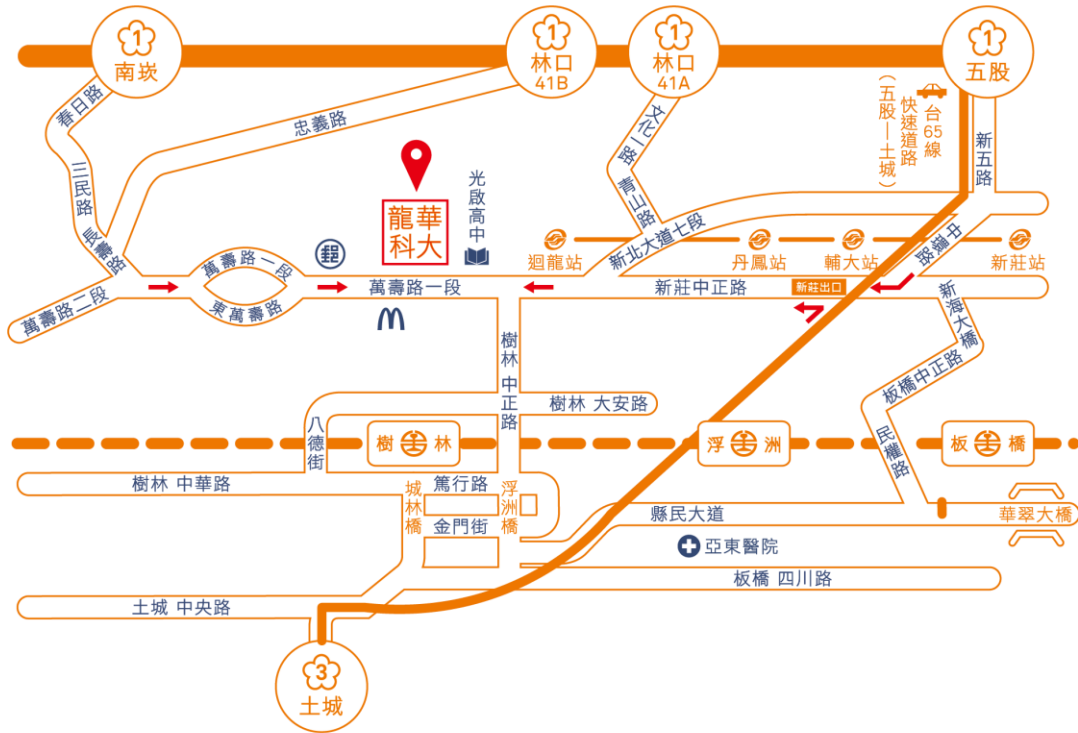

交通路線圖

高鐵板橋站
轉乘往迴龍之客運
約50分鐘抵達

臺鐵樹林站
轉乘往迴龍之客運
約45分鐘抵達

捷運迴龍站
轉乘往迴龍之客運
約3分鐘抵達

新北方向公車
635 台北-迴龍
810 土城-迴龍
藍37 捷運板橋站-迴龍
橘21 新北產業園區-迴龍
609 龍壽里-捷運迴龍站
1803 基隆-中壢

桃園方向公車
5009 桃園-新莊
262 龜山-捷運迴龍站
BR 桃園-捷運迴龍站
601 內壢-捷運迴龍站
607 長庚醫院-迴龍
608 樹林保安街-桃園大有路

樹林-龍華科技大學
約15分鐘車程

板橋-龍華科技大學
約20分鐘車程

下一站：龍華科技大學